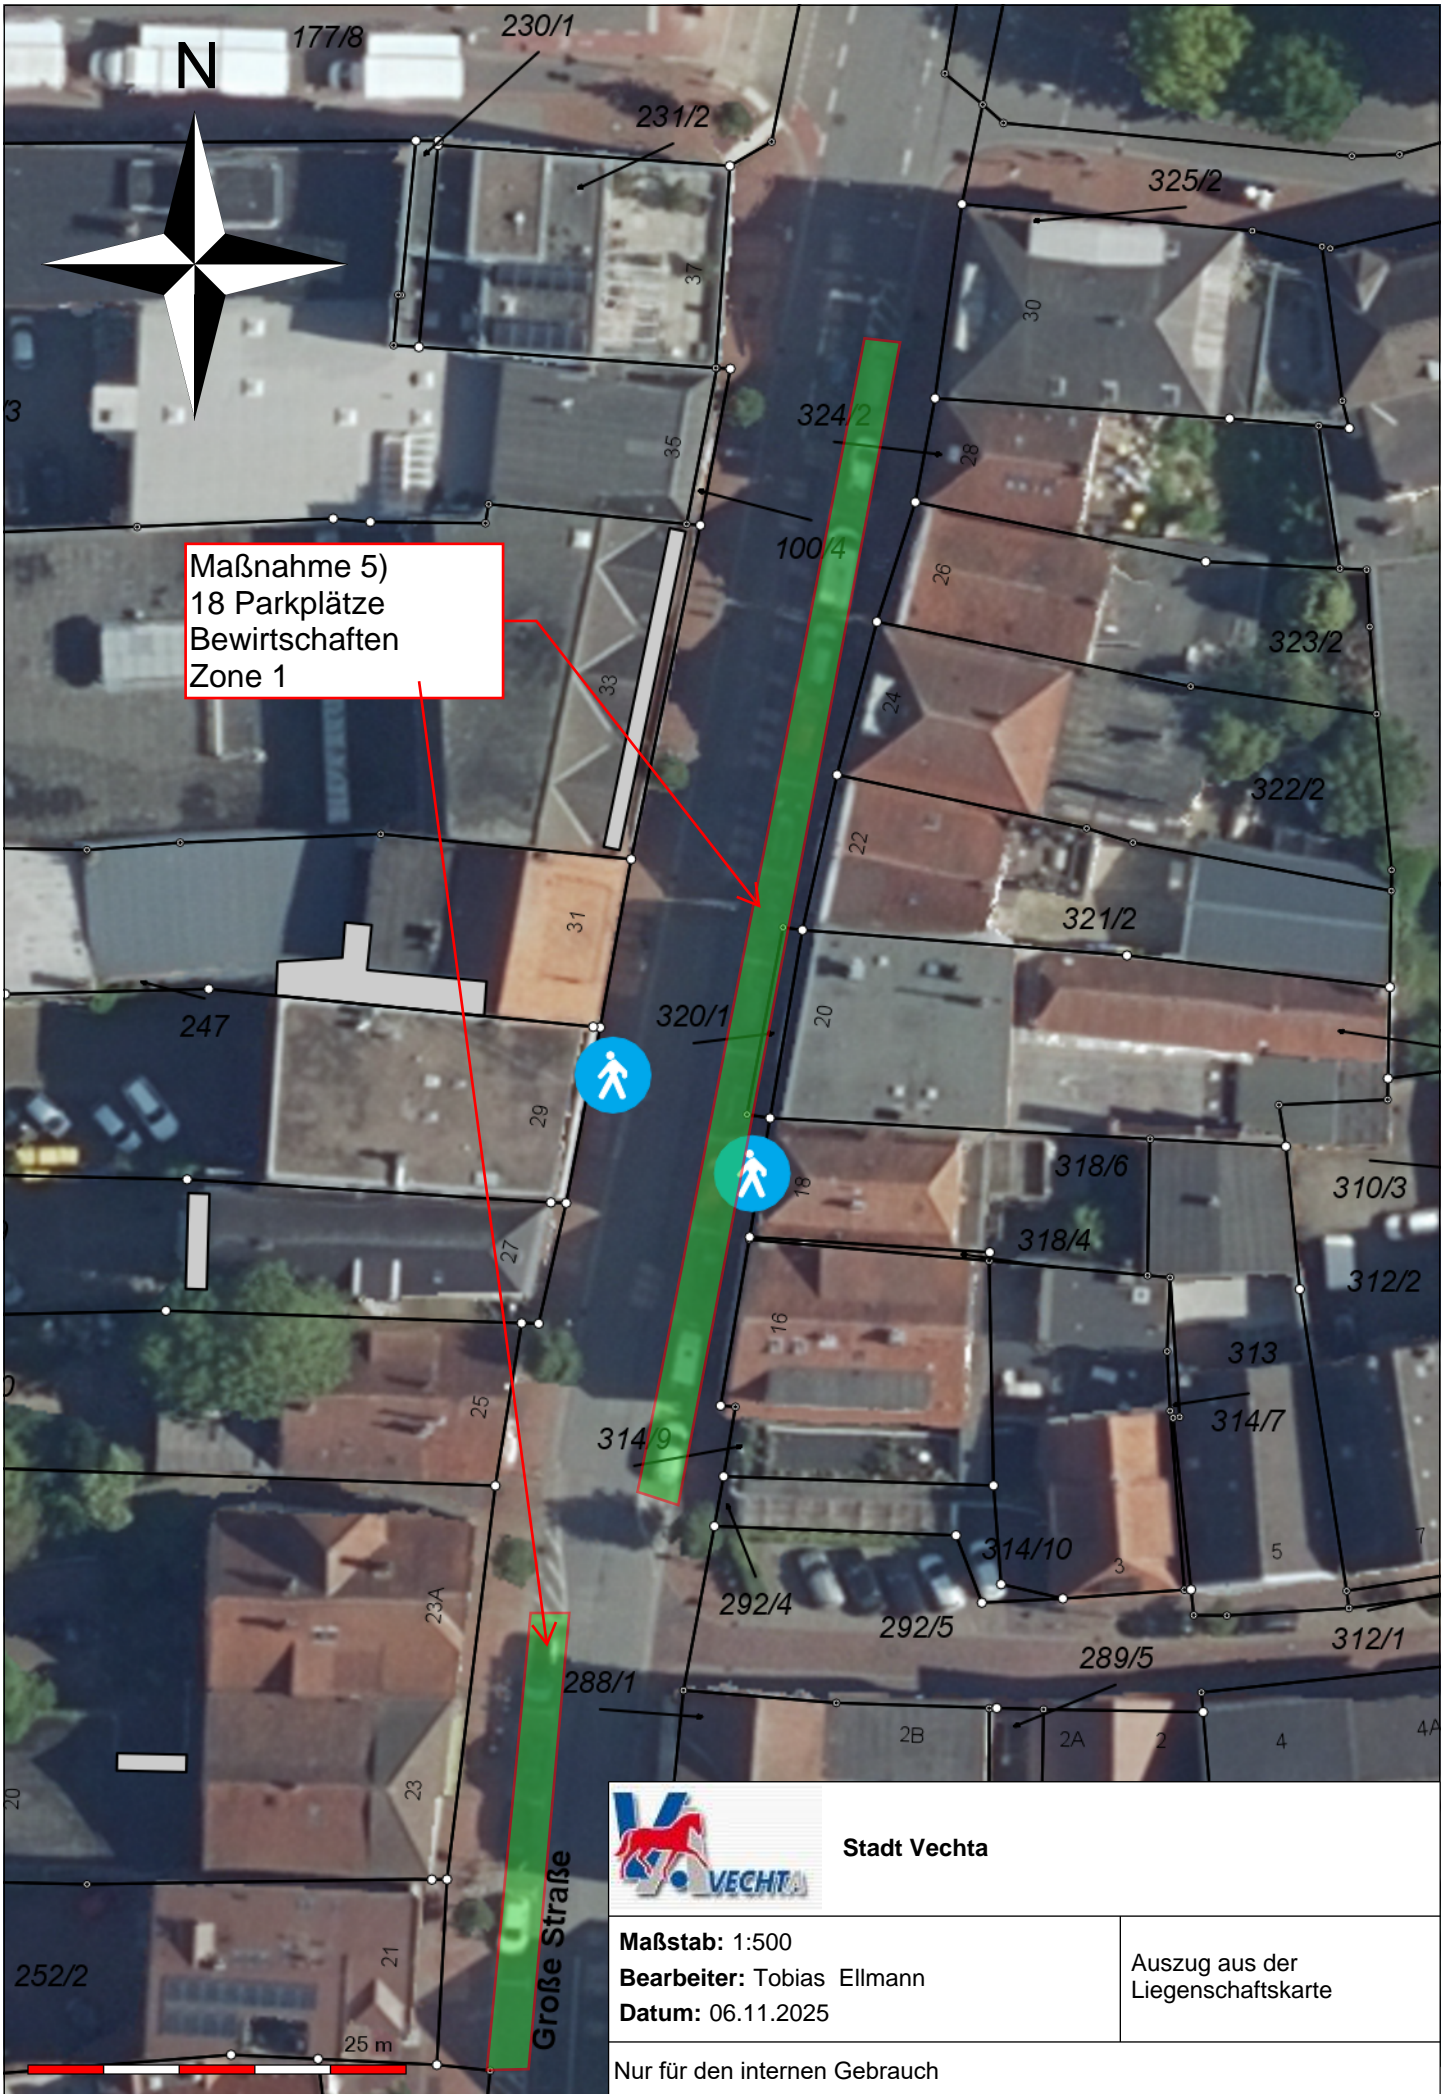

Große Straße

Stadt Vechta

Maßstab: 1:500
 Bearbeiter: Tobias Ellmann
 Datum: 06.11.2025

Auszug aus der
 Liegenschaftskarte

Nur für den internen Gebrauch

25 m

Maßnahme 4)
5 Parkplätze
Bewirtschaften
Zone 3

Maßnahme 3)
13 Parkplätze
Bewirtschaften
Zone 3

Stadt Vechta

Maßstab: 1:500
 Bearbeiter: Tobias Ellmann
 Datum: 06.11.2025

Auszug aus der
 Liegenschaftskarte

Nur für den internen Gebrauch

Maßnahme 5)
10 Parkplätze
Bewirtschaften
Zone 1

Stadt Vechta

Maßstab: 1:500

Bearbeiter: Tobias Ellmann

Datum: 06.11.2025

Auszug aus der
Liegenschaftskarte

Nur für den internen Gebrauch

Maßnahme 5)
 11 Parkplätze
 Bewirtschaften
 Zone 1

Stadt Vechta

Maßstab: 1:500
 Bearbeiter: Tobias Ellmann
 Datum: 06.11.2025

Auszug aus der
 Liegenschaftskarte

Nur für den internen Gebrauch

Maßnahme 6)
Parkscheibe 2h

Stadt Vechta

Maßstab: 1:500
 Bearbeiter: Tobias Ellmann
 Datum: 06.11.2025

Auszug aus der
 Liegenschaftskarte

Nur für den internen Gebrauch