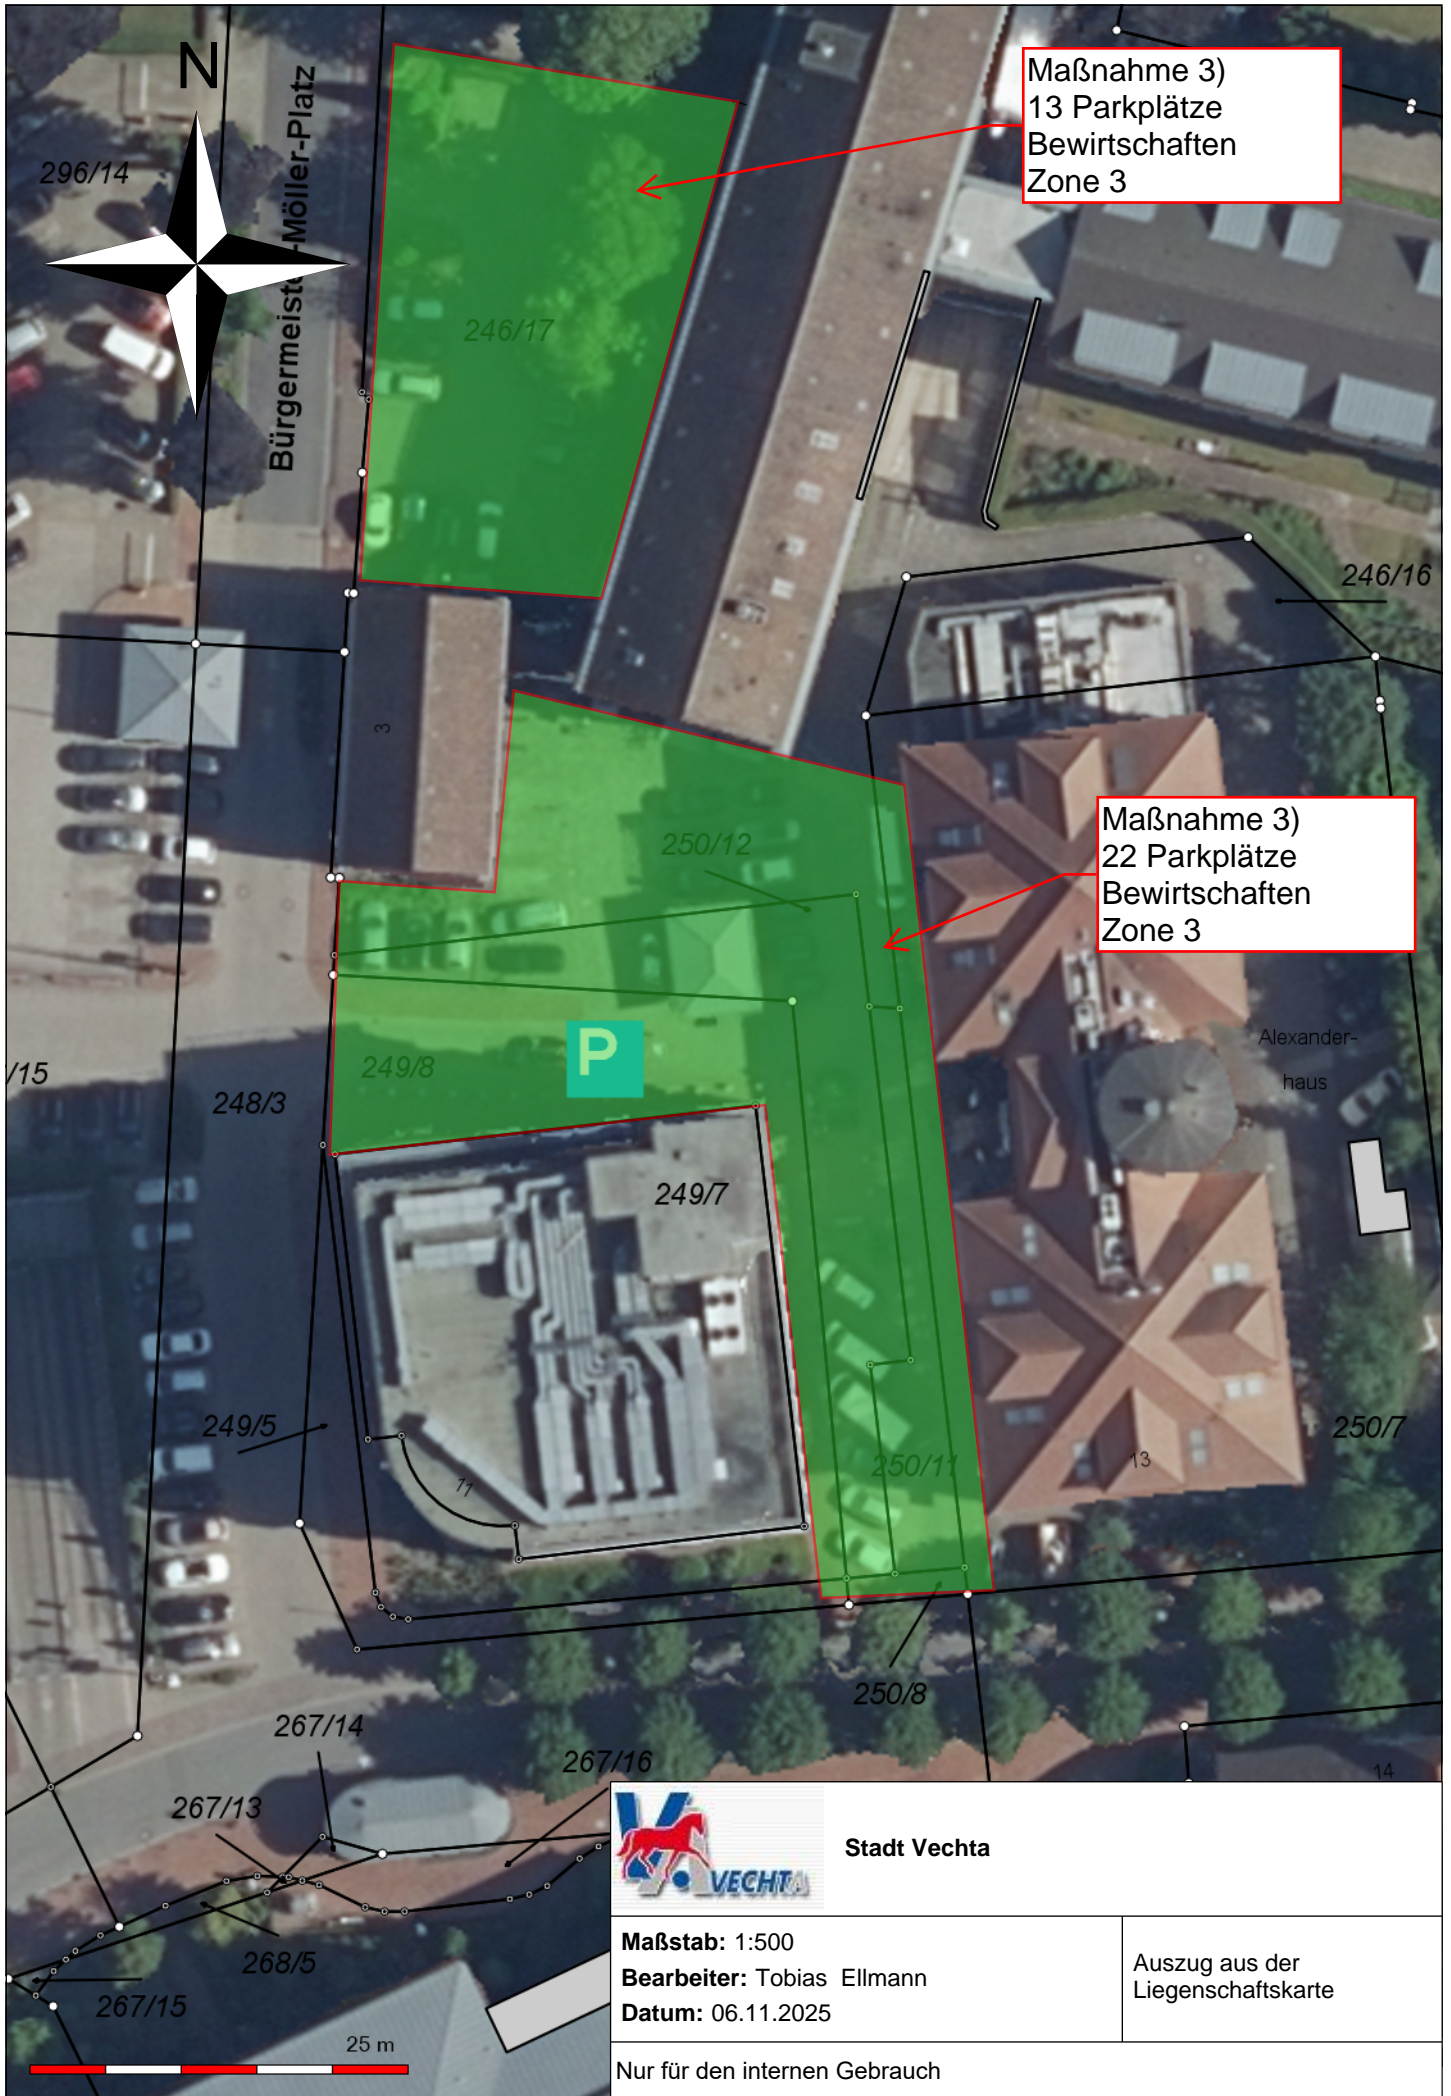

Maßnahme 1)
Parkscheibe 2h /
Mitarbeiter frei

Stadt Vechta

Maßstab: 1:500
 Bearbeiter: Tobias Ellmann
 Datum: 06.11.2025

Auszug aus der
 Liegenschaftskarte

Nur für den internen Gebrauch

6/17
 25 m

Maßnahme 2)
ca. 15 Parkplätze
Bewirtschaften
Zone 1

Große Straße

Stadt Vechta

Maßstab: 1:500
 Bearbeiter: Tobias Ellmann
 Datum: 06.11.2025

Auszug aus der
 Liegenschaftskarte

Nur für den internen Gebrauch

25 m

Maßnahme 4)
5 Parkplätze
Bewirtschaften
Zone 3

Maßnahme 3)
13 Parkplätze
Bewirtschaften
Zone 3

Stadt Vechta

Maßstab: 1:500
Bearbeiter: Tobias Ellmann
Datum: 06.11.2025

Auszug aus der
Liegenschaftskarte

Nur für den internen Gebrauch

Maßnahme 3)
13 Parkplätze
Bewirtschaften
Zone 3

Maßnahme 3)
22 Parkplätze
Bewirtschaften
Zone 3

Stadt Vechta

Maßstab: 1:500
 Bearbeiter: Tobias Ellmann
 Datum: 06.11.2025

Auszug aus der
 Liegenschaftskarte

Nur für den internen Gebrauch

Maßnahme 5)
10 Parkplätze
Bewirtschaften
Zone 1

Stadt Vechta

Maßstab: 1:500