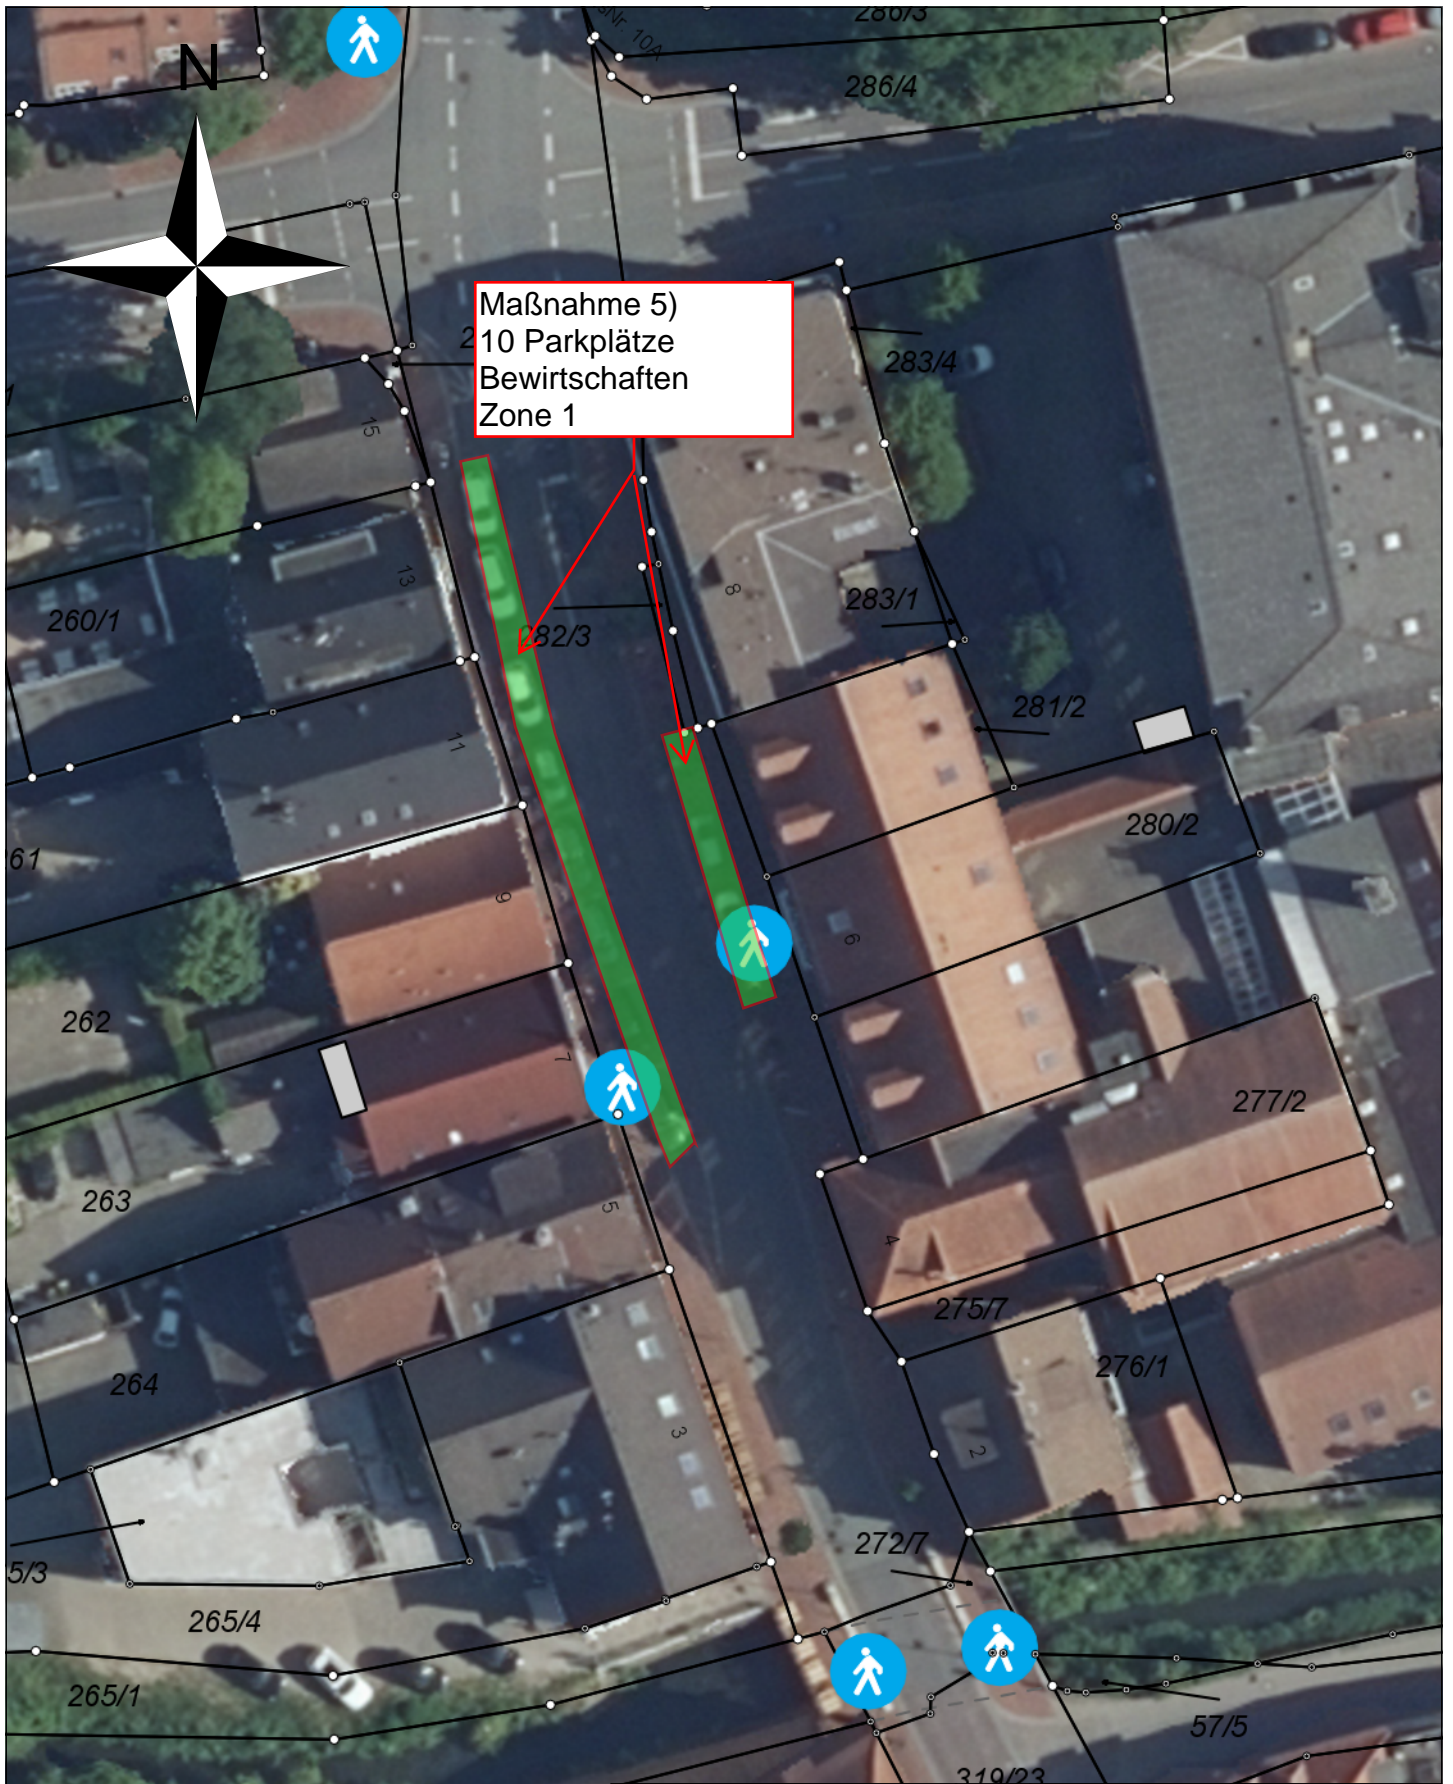

Maßnahme 1)
Parkscheibe 2h /
Mitarbeiter frei

Stadt Vechta

Maßstab: 1:500
 Bearbeiter: Tobias Ellmann
 Datum: 06.11.2025

Auszug aus der
 Liegenschaftskarte

Nur für den internen Gebrauch

6/17
 25 m

Maßnahme 2)
ca. 15 Parkplätze
Bewirtschaften
Zone 1

Große Straße

Stadt Vechta

Maßstab: 1:500
 Bearbeiter: Tobias Ellmann
 Datum: 06.11.2025

Auszug aus der
 Liegenschaftskarte

Nur für den internen Gebrauch

25 m

Maßnahme 4)
5 Parkplätze
Bewirtschaften
Zone 3

Maßnahme 3)
13 Parkplätze
Bewirtschaften
Zone 3

Stadt Vechta

Maßstab: 1:500
Bearbeiter: Tobias Ellmann
Datum: 06.11.2025

Auszug aus der
Liegenschaftskarte

Nur für den internen Gebrauch

Maßnahme 3)
13 Parkplätze
Bewirtschaften
Zone 3

Maßnahme 3)
22 Parkplätze
Bewirtschaften
Zone 3

Stadt Vechta

Maßstab: 1:500
 Bearbeiter: Tobias Ellmann
 Datum: 06.11.2025

Auszug aus der
 Liegenschaftskarte

Nur für den internen Gebrauch

Maßnahme 5)
10 Parkplätze
Bewirtschaften
Zone 1

Stadt Vechta

Maßstab: 1:500