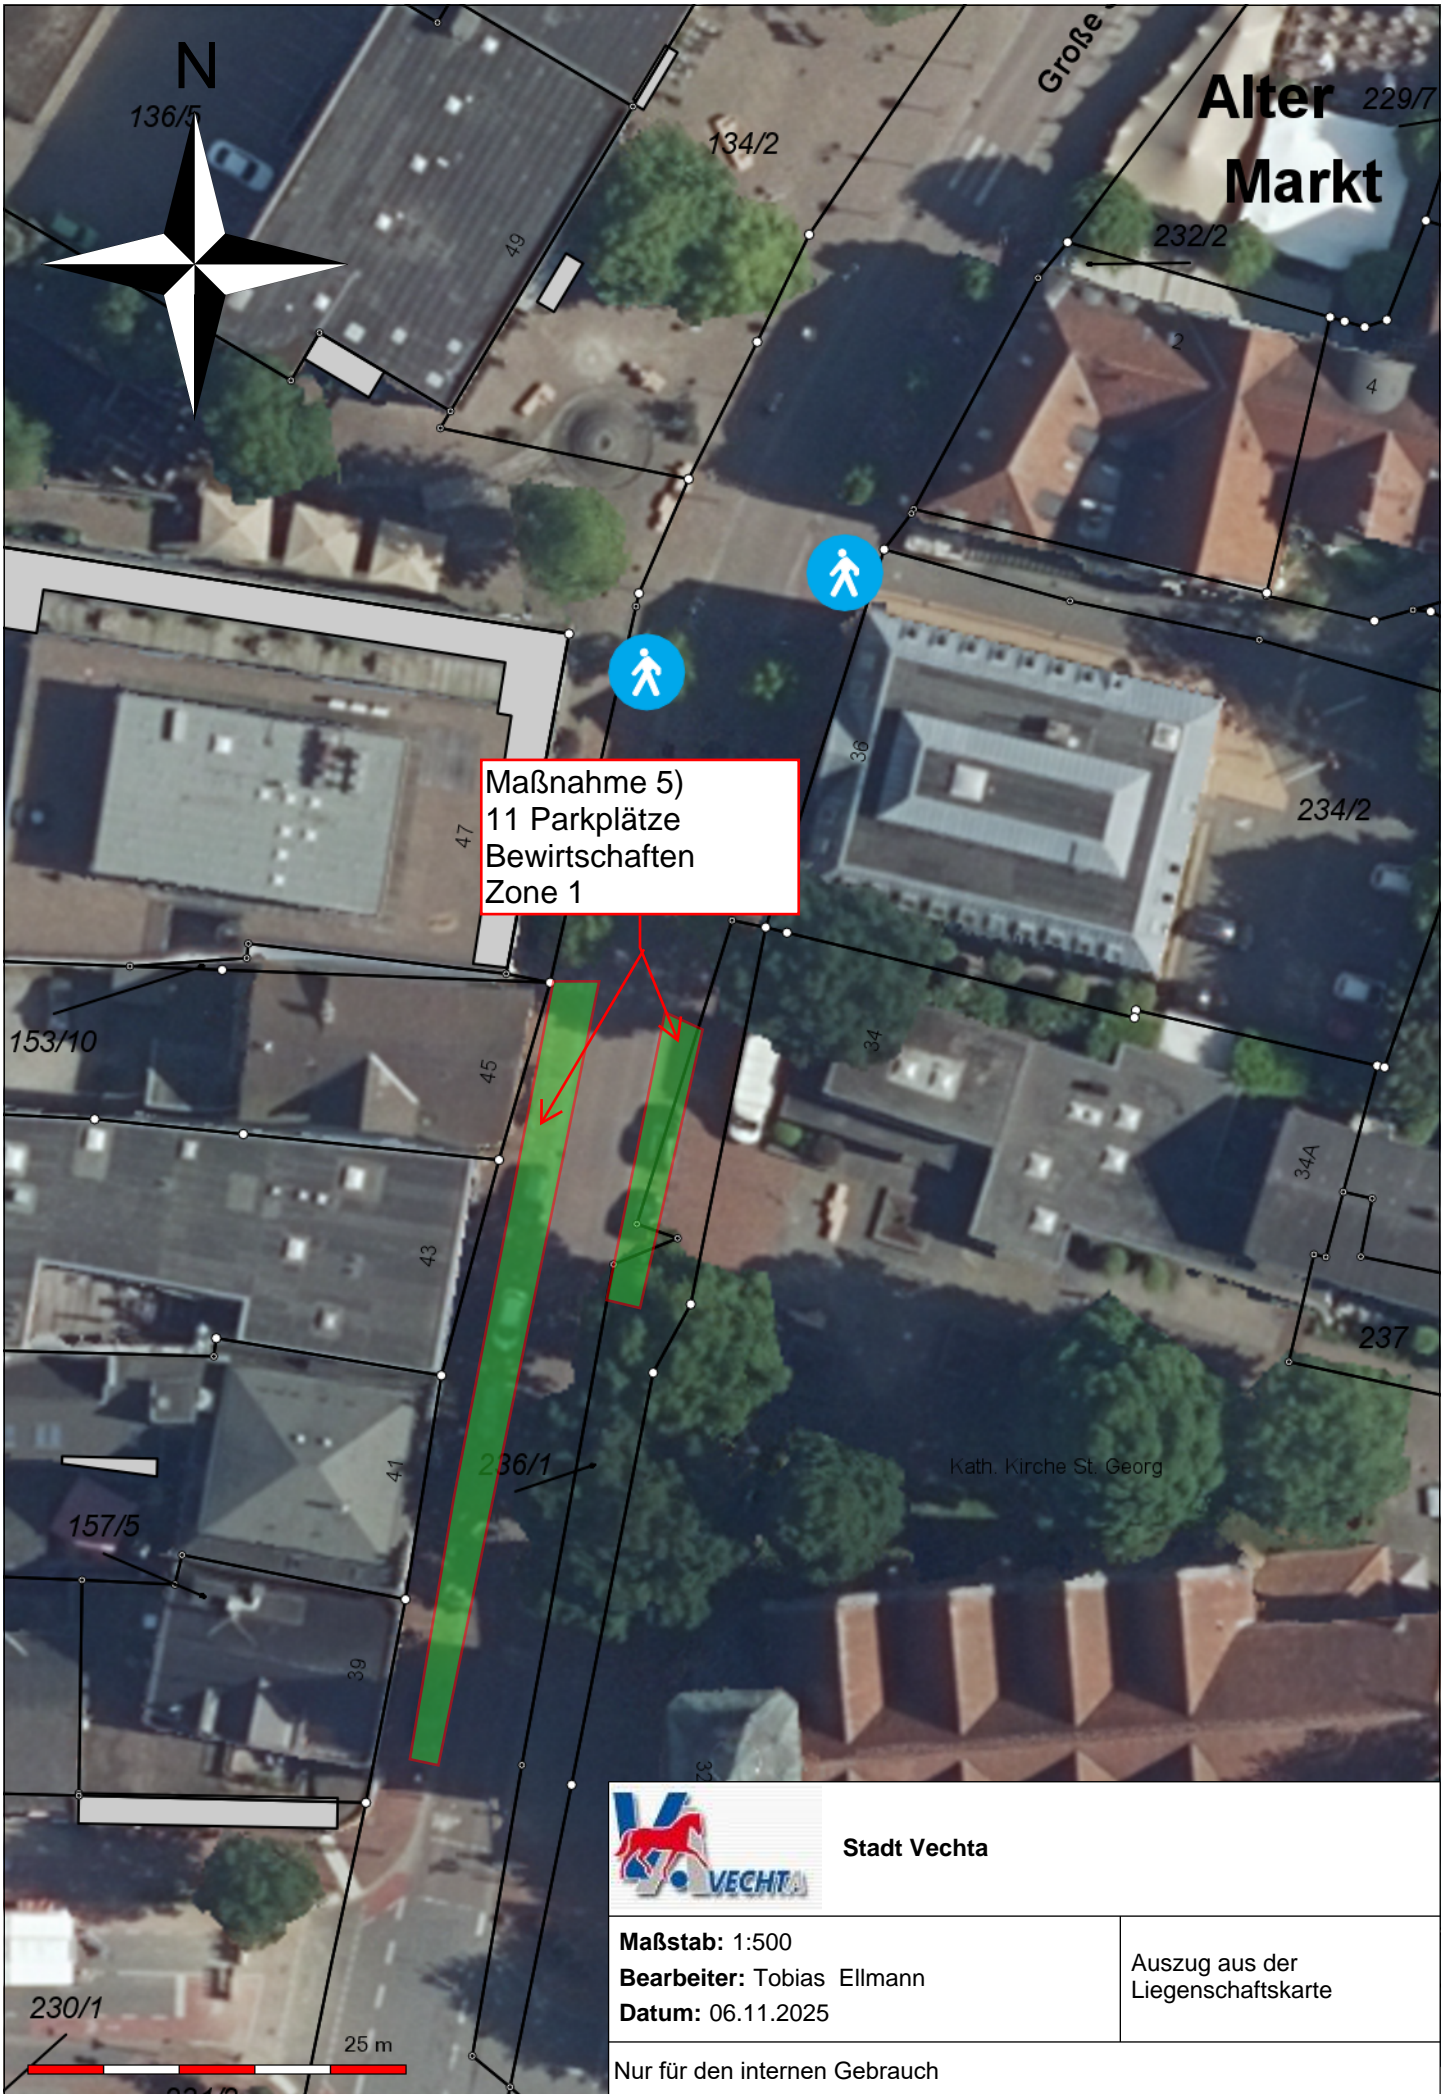

Große Straße

Stadt Vechta

Maßstab: 1:500
 Bearbeiter: Tobias Ellmann
 Datum: 06.11.2025

Auszug aus der
 Liegenschaftskarte

Nur für den internen Gebrauch

25 m

Maßnahme 4)
5 Parkplätze
Bewirtschaften
Zone 3

Maßnahme 3)
13 Parkplätze
Bewirtschaften
Zone 3

Stadt Vechta

Maßstab: 1:500
 Bearbeiter: Tobias Ellmann
 Datum: 06.11.2025

Auszug aus der
 Liegenschaftskarte

Nur für den internen Gebrauch

Maßnahme 5)
10 Parkplätze
Bewirtschaften
Zone 1

Stadt Vechta

Maßstab: 1:500

Bearbeiter: Tobias Ellmann

Datum: 06.11.2025

Auszug aus der
Liegenschaftskarte

Nur für den internen Gebrauch

Maßnahme 5)
 11 Parkplätze
 Bewirtschaften
 Zone 1

Stadt Vechta

Maßstab: 1:500
 Bearbeiter: Tobias Ellmann
 Datum: 06.11.2025

Auszug aus der
 Liegenschaftskarte

Nur für den internen Gebrauch

Maßnahme 6)
Parkscheibe 2h

Stadt Vechta

Maßstab: 1:500
 Bearbeiter: Tobias Ellmann
 Datum: 06.11.2025

Auszug aus der
 Liegenschaftskarte

Nur für den internen Gebrauch