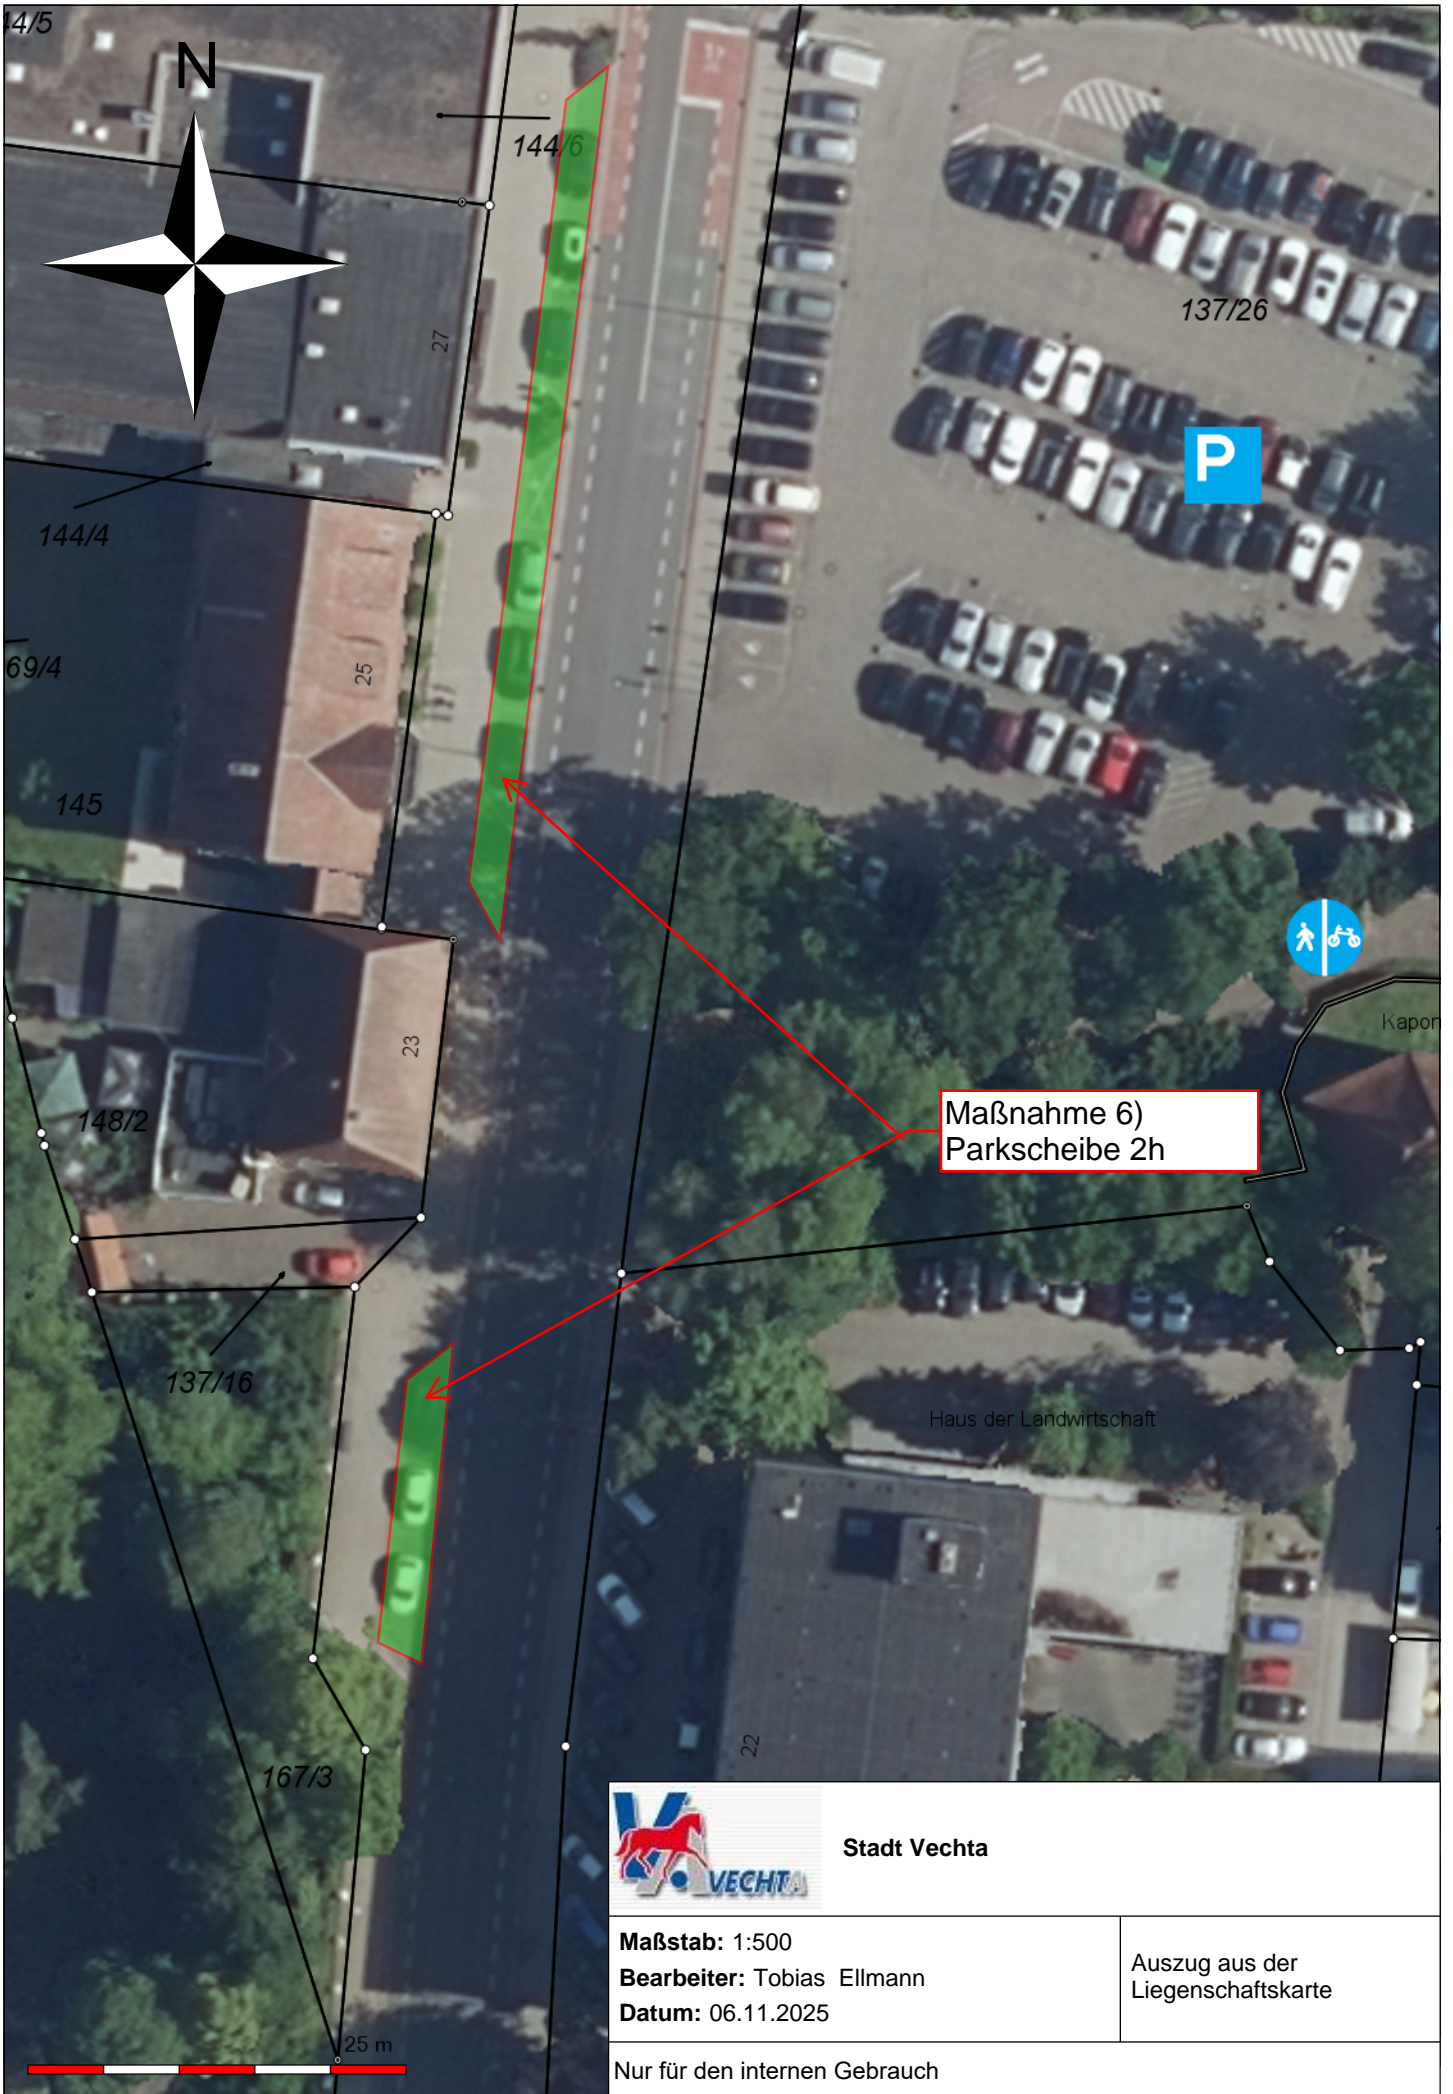

Große Straße

Stadt Vechta

Maßstab: 1:500
 Bearbeiter: Tobias Ellmann
 Datum: 06.11.2025

Auszug aus der
 Liegenschaftskarte

Nur für den internen Gebrauch

25 m

Maßnahme 4)
5 Parkplätze
Bewirtschaften
Zone 3

Maßnahme 3)
13 Parkplätze
Bewirtschaften
Zone 3

Bearbeiter: Tobias Ellmann

Datum: 06.11.2025

Auszug aus der
Liegenschaftskarte

Nur für den internen Gebrauch

Maßnahme 5)
 11 Parkplätze
 Bewirtschaften
 Zone 1

Stadt Vechta

Maßstab: 1:500
 Bearbeiter: Tobias Ellmann
 Datum: 06.11.2025

Auszug aus der
 Liegenschaftskarte

Nur für den internen Gebrauch

Maßnahme 6)
Parkscheibe 2h

Stadt Vechta

Maßstab: 1:500
 Bearbeiter: Tobias Ellmann
 Datum: 06.11.2025

Auszug aus der
 Liegenschaftskarte

Nur für den internen Gebrauch