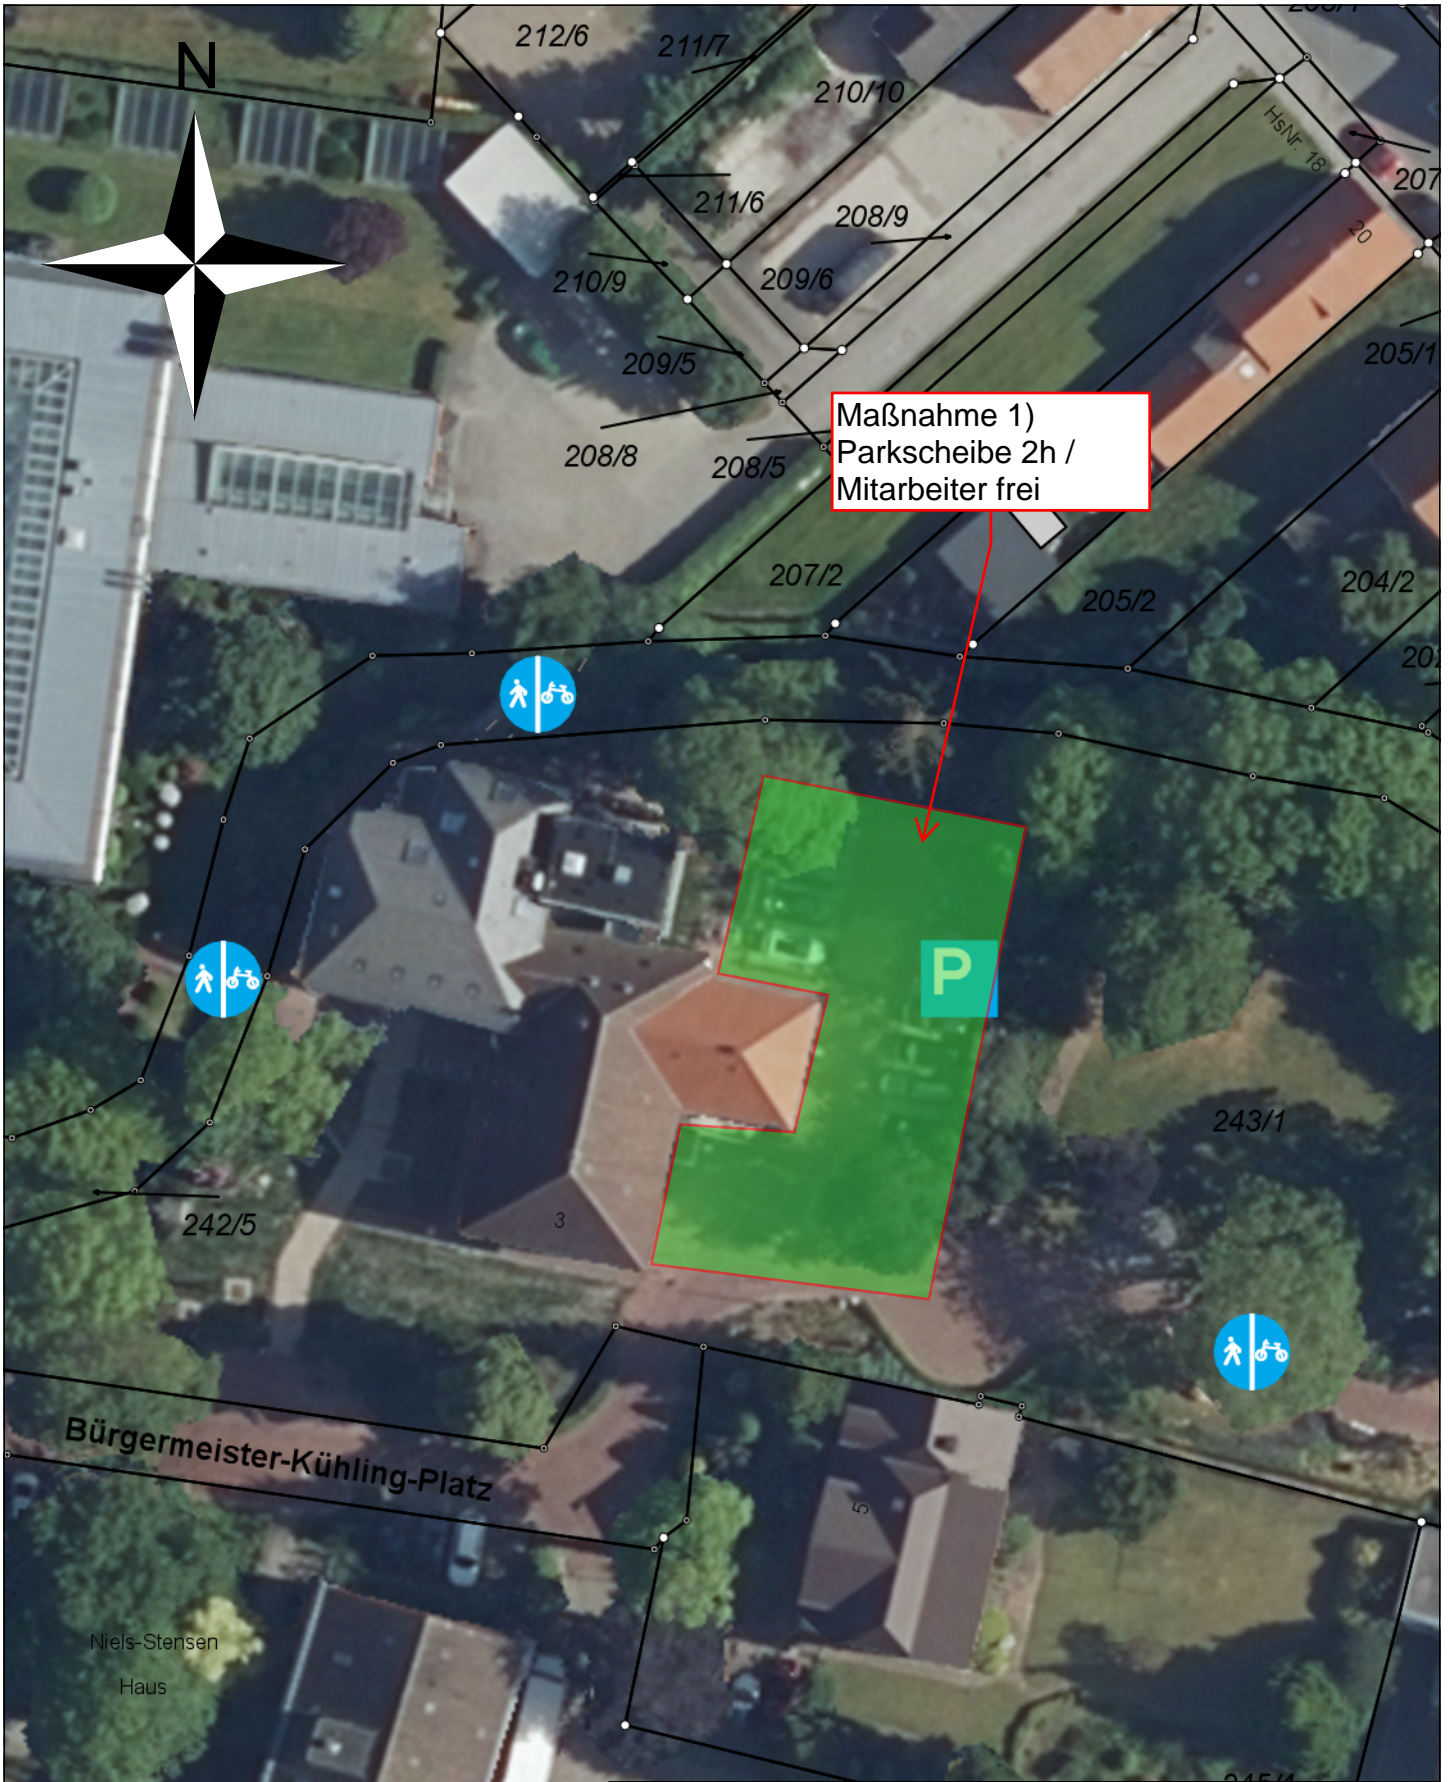

Maßnahme 2)
Bewirtschaften
Zone 1

Maßnahme 5)
Bewirtschaften
Zone 1

Stadt Vechta

Maßstab: 1:5.000
 Bearbeiter: Tobias Ellmann
 Datum: 06.11.2025

Auszug aus der
 Liegenschaftskarte

Nur für den internen Gebrauch

Maßnahme 1)
Parkscheibe 2h /
Mitarbeiter frei

Stadt Vechta

Maßstab: 1:500
 Bearbeiter: Tobias Ellmann
 Datum: 06.11.2025

Auszug aus der
 Liegenschaftskarte

Nur für den internen Gebrauch

6/17
 25 m

Maßnahme 2)
ca. 15 Parkplätze
Bewirtschaften
Zone 1

Große Straße

Stadt Vechta

Maßstab: 1:500
 Bearbeiter: Tobias Ellmann
 Datum: 06.11.2025

Auszug aus der
 Liegenschaftskarte

Nur für den internen Gebrauch

25 m

Maßnahme 4)
5 Parkplätze
Bewirtschaften
Zone 3

Maßnahme 3)
13 Parkplätze
Bewirtschaften
Zone 3

Stadt Vechta

Maßstab: 1:500
Bearbeiter: Tobias Ellmann
Datum: 06.11.2025

Auszug aus der
Liegenschaftskarte

Nur für den internen Gebrauch

Maßnahme 3)
13 Parkplätze
Bewirtschaften
Zone 3

Maßnahme 3)
22 Parkplätze
Bewirtschaften
Zone 3