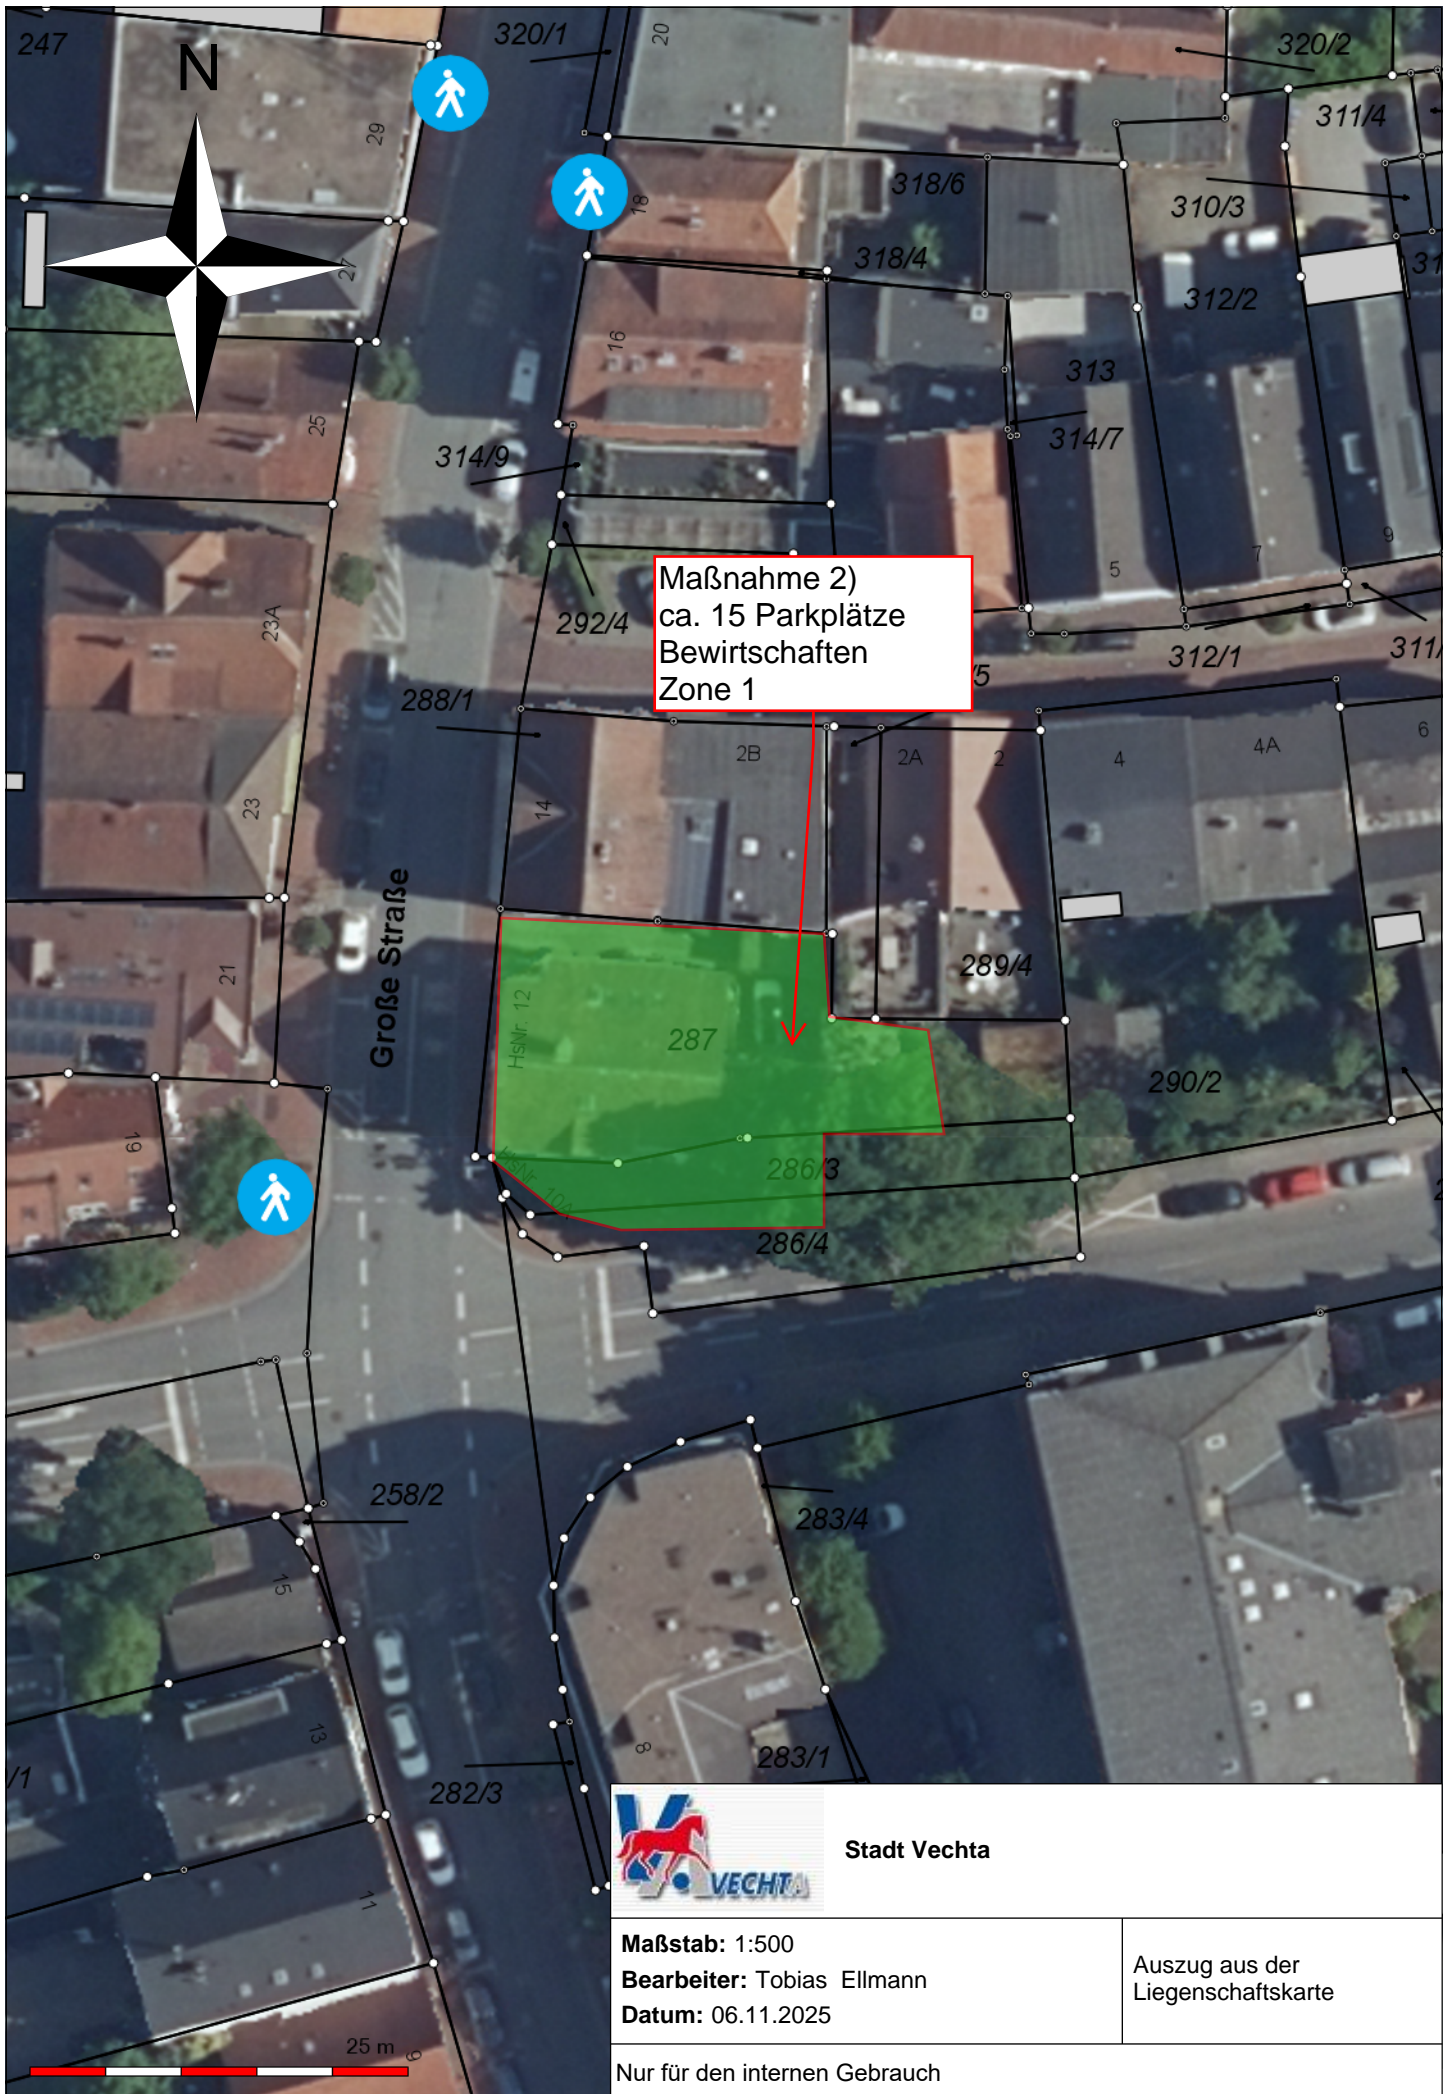

Maßnahme 2)
Bewirtschaften
Zone 1

Maßnahme 5)
Bewirtschaften
Zone 1

Stadt Vechta

Maßstab: 1:5.000
 Bearbeiter: Tobias Ellmann
 Datum: 06.11.2025

Auszug aus der
 Liegenschaftskarte

Nur für den internen Gebrauch

Maßnahme 1)
Parkscheibe 2h /
Mitarbeiter frei

Stadt Vechta

Maßstab: 1:500
 Bearbeiter: Tobias Ellmann
 Datum: 06.11.2025

Auszug aus der
 Liegenschaftskarte

Nur für den internen Gebrauch

6/17
 25 m

Maßnahme 2)
ca. 15 Parkplätze
Bewirtschaften
Zone 1

Große Straße

Stadt Vechta

Maßstab: 1:500
 Bearbeiter: Tobias Ellmann
 Datum: 06.11.2025

Auszug aus der
 Liegenschaftskarte

Nur für den internen Gebrauch

25 m

Maßnahme 4)
5 Parkplätze
Bewirtschaften
Zone 3

Maßnahme 3)
13 Parkplätze
Bewirtschaften
Zone 3

Stadt Vechta

Maßstab: 1:500
Bearbeiter: Tobias Ellmann
Datum: 06.11.2025

Auszug aus der
Liegenschaftskarte

Nur für den internen Gebrauch

Maßnahme 3)
13 Parkplätze
Bewirtschaften
Zone 3

Maßnahme 3)
22 Parkplätze
Bewirtschaften
Zone 3